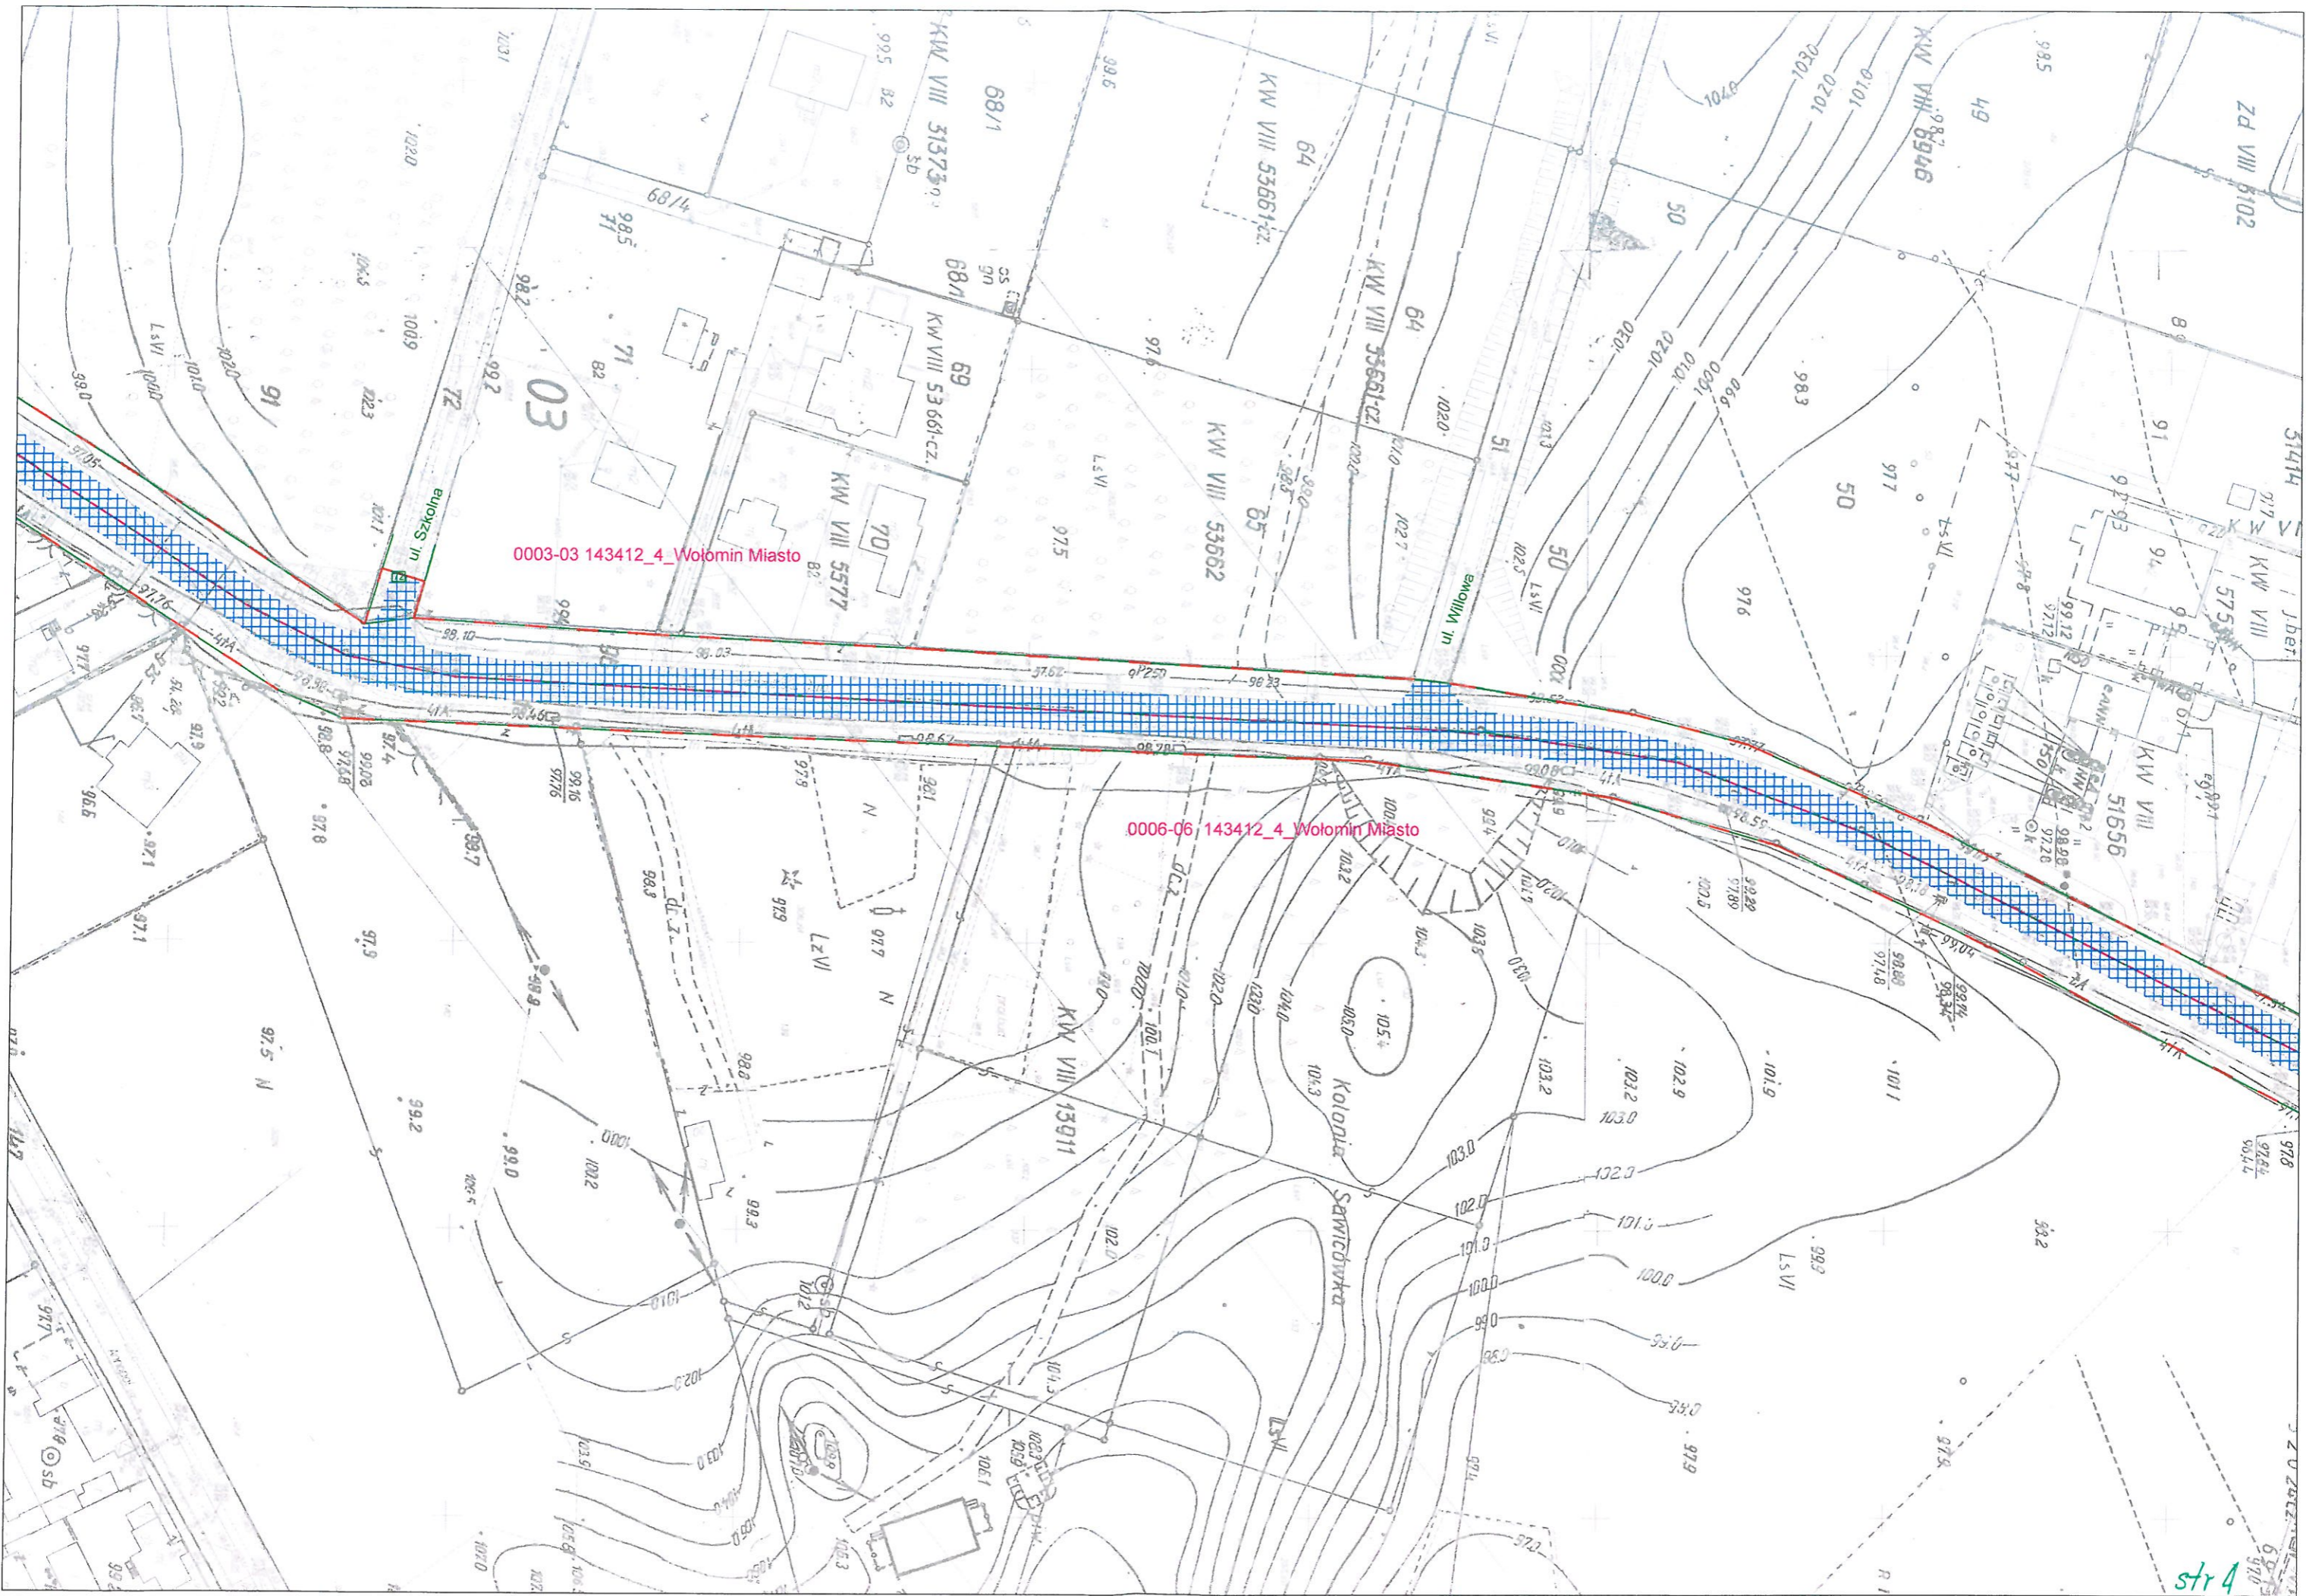

0005-05 143412\_4\_Wolomin Miasto

0006-06 143412\_4\_Wolomin Miasto

0013-13 143412\_4\_Wolomin Miasto

0014-14 143412\_4\_Wolomin Miasto

Почта № 2301  
ул. Лвовская  
ул. Бiałostocka

0005-05 143412\_4\_Wolomin Miasto

0006-06 143412\_4\_Wolomin Miasto

0006-06 143412\_4\_Wolomin Miasto

0003-03 143412\_4\_Wolomin Miasto

0006-06 143412\_4\_Wolomin Miasto

str 4

0009-CZARNA-03 143412\_5\_Wolomin - obszar wiejski

0009-CZARNA-03 143412\_5\_Wolomin - obszar wiejski

0010-CZARNA-04 143412\_5\_Wolomin - obszar wiejski

Kamień zakreślony  
nieporozumieniem